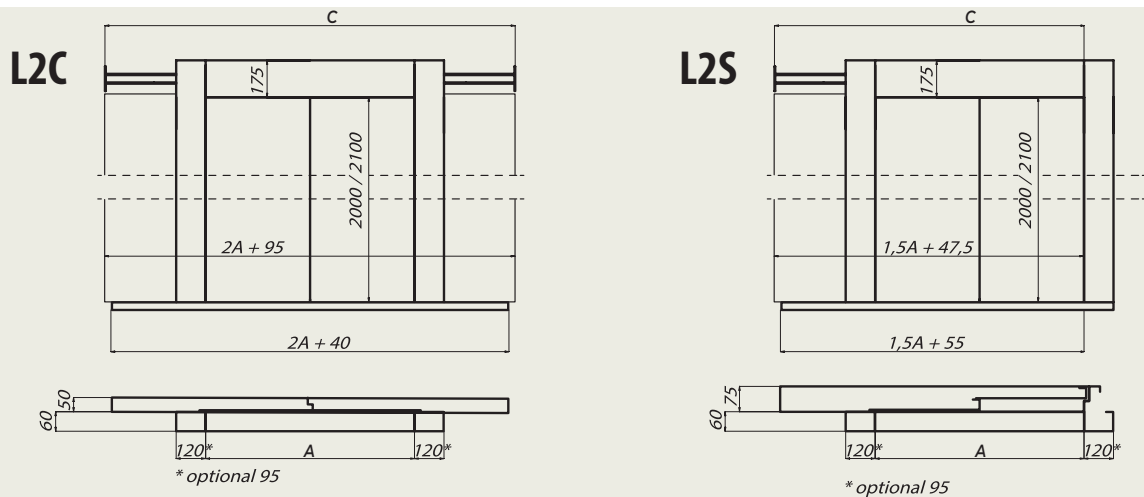

Serie SE

TY		A			
		700	800	900	
L2C		C	1426	1626	1826
L2S		C	1093	1243	1393

GB

- Automatic landing door made of galvanized fire-painted steel, coated with peelable transparent PVC protective film
- It can be also be made of plastic coated galvanized steel or selfbearing stainless steel with different finishes
- The landing door Serie SE, coupled with the Serie MICRO car door operators, is also suitable for medium-traffic installations

DE

- Automatische Schachttür aus einbrennlackiertem verzinkten Stahl mit transparenter Schutzfolie
- Sie kann also aus kunststoffbeschichtetem Blech oder aus selbsttragendem Edelstahl mit unterschiedlichen Ausführungen gefertigt werden
- Die Serie SE Schachttür, angekoppelt mit den Serie MICRO Kabinentürantrieben, kann auch in Anlagen mit mittlerer Frequenz eingesetzt werden

IT

- Porta di piano automatica costruita in lamiera zincata preverniciata a fuoco e protetta con pellicola plastica
- Può essere costruita anche in lamiera zincata plastificata oppure in acciaio inox autoportante con diverse finiture
- La porta di piano Serie SE, abbinata agli operatori della Serie MICRO, può essere utilizzata anche in ascensori a medio traffico