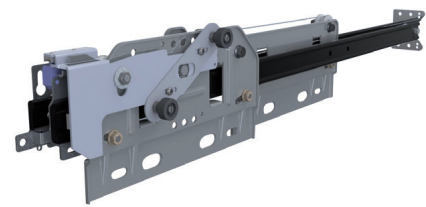

# Serie SE

TY		A			
		700	800	900	
L2C		C	1426	1626	1826
L2S		C	1093	1243	1393

GB

- Automatic landing door made of galvanized fire-painted steel, coated with peelable transparent PVC protective film
- It can be also be made of plastic coated galvanized steel or selfbearing stainless steel with different finishes
- The landing door Serie SE, coupled with the Serie MICRO car door operators, is also suitable for medium-traffic installations

DE

- Automatische Schachttür aus einbrennlackiertem verzinkten Stahl mit transparenter Schutzfolie
- Sie kann also aus kunststoffbeschichtetem Blech oder aus selbsttragendem Edelstahl mit unterschiedlichen Ausführungen gefertigt werden
- Die Serie SE Schachttür, angekoppelt mit den Serie MICRO Kabinentürantrieben, kann auch in Anlagen mit mittlerer Frequenz eingesetzt werden

IT

- Porta di piano automatica costruita in lamiera zincata preverniciata a fuoco e protetta con pellicola plastica
- Può essere costruita anche in lamiera zincata plastificata oppure in acciaio inox autoportante con diverse finiture
- La porta di piano Serie SE, abbinata agli operatori della Serie MICRO, può essere utilizzata anche in ascensori a medio traffico