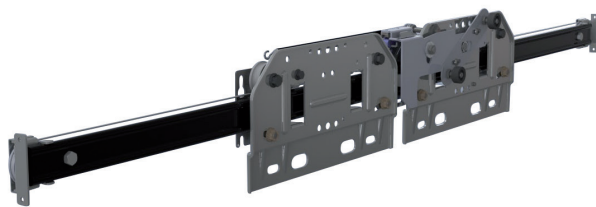

■  
Serie SE

LANDING DOOR

The right product for the lifts in private homes as well as small apartment buildings

SCHACHTTÜR

Das richtige Produkt für den Aufzug in privat- sowie kleinen Mehrfamilienhäusern

PORTA DI PIANO

# Serie SE

TY		A			
		700	800	900	
L2C		C	1426	1626	1826
L2S		C	1093	1243	1393

GB

- Automatic landing door made of galvanized fire-painted steel, coated with peelable transparent PVC protective film
- It can be also be made of plastic coated galvanized steel or selfbearing stainless steel with different finishes
- The landing door Serie SE, coupled with the Serie MICRO car door operators, is also suitable for medium-traffic installations

DE

- Automatische Schachttür aus einbrennlackiertem verzinkten Stahl mit transparenter Schutzfolie
- Sie kann also aus kunststoffbeschichtetem Blech oder aus selbsttragendem Edelstahl mit unterschiedlichen Ausführungen gefertigt werden
- Die Serie SE Schachttür, angekoppelt mit den Serie MICRO Kabinentürantrieben, kann auch in Anlagen mit mittlerer Frequenz eingesetzt werden

IT

- Porta di piano automatica costruita in lamiera zincata preverniciata a fuoco e protetta con pellicola plastica
- Può essere costruita anche in lamiera zincata plastificata oppure in acciaio inox autoportante con diverse finiture
- La porta di piano Serie SE, abbinata agli operatori della Serie MICRO, può essere utilizzata anche in ascensori a medio traffico