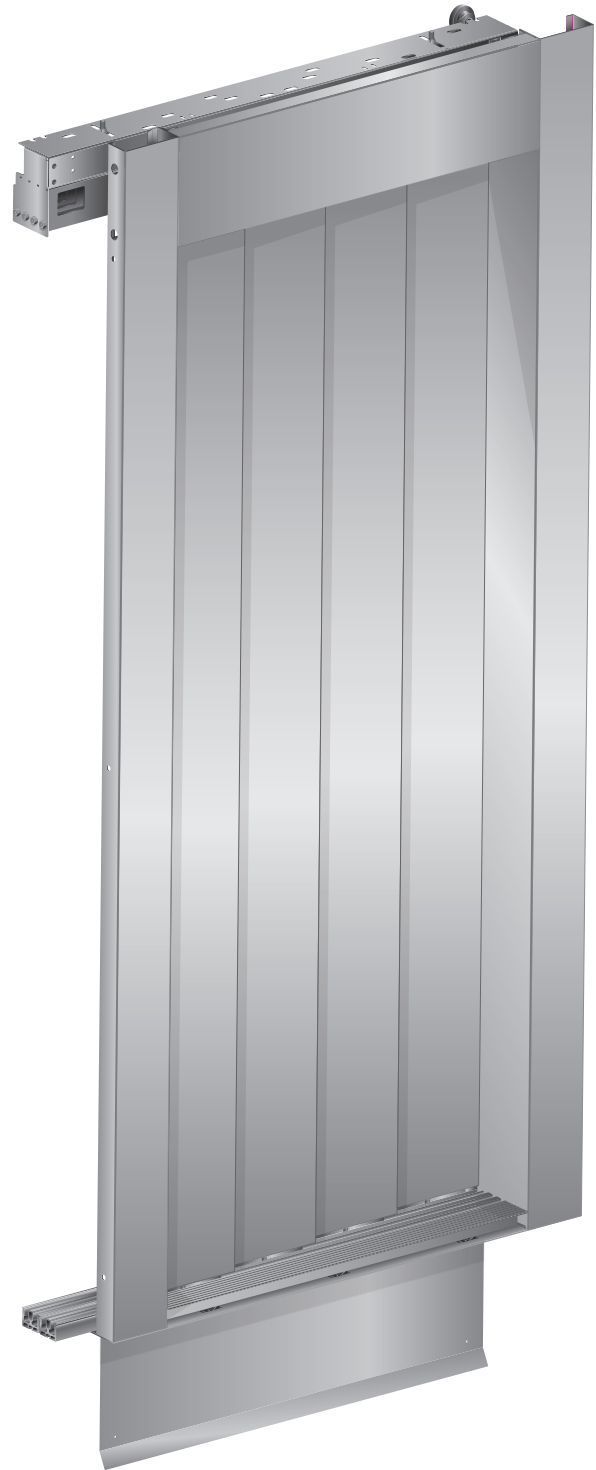

■
Serie UNICA

LANDING AND
CAR DOOR

The real space-saving
solution for modernization

SCHACHT- UND
KABINENTÜR

Die echte platzsparende
Lösung für die Modernisierung

PORTA DI PIANO
E DI CABINA

La vera soluzione salvaspazio
per la modernizzazione

Serie UNICA

GB The lift shafts with manual doors rarely have enough space for the installation of traditional automatic doors. The UNICA Series, thanks to its extremely reduced overall dimensions, allows the modernization and the automation of existing lifts in very small shafts. The side overall dimensions of the landing door hanger as well as of the car door operator UNICA Series always fit within the overall dimensions of the open panels.

DE Der übliche Aufzugsschacht mit Drehtüren verfügt nur selten über genügend Raum für den Einbau von traditionellen automatischen Schiebetüren. Dank ihrem extrem reduzierten Platzbedarf kann die Serie UNICA aber auch für die Modernisierung und Automatisierung von bestehenden Anlagen mit sehr kleinem Aufzugsschacht eingesetzt werden. Der seitliche Platzbedarf für Schachttürmechanismus sowie für Kabinenürantrieb Serie UNICA bleibt immer innerhalb des Platzbedarfes der offenen Türflügel enthalten.

IT I vani degli ascensori dotati di porte manuali, raramente dispongono dello spazio necessario per l'inserimento di porte automatiche di tipo tradizionale. Serie UNICA, grazie alle dimensioni d'ingombro estremamente contenute, permette di modernizzare ed automatizzare l'ascensore esistente con vani estremamente piccoli. L'ingombro laterale della sospensione di piano e dell'operatore di cabina Serie UNICA è sempre contenuto nell'ingombro delle ante aperte.