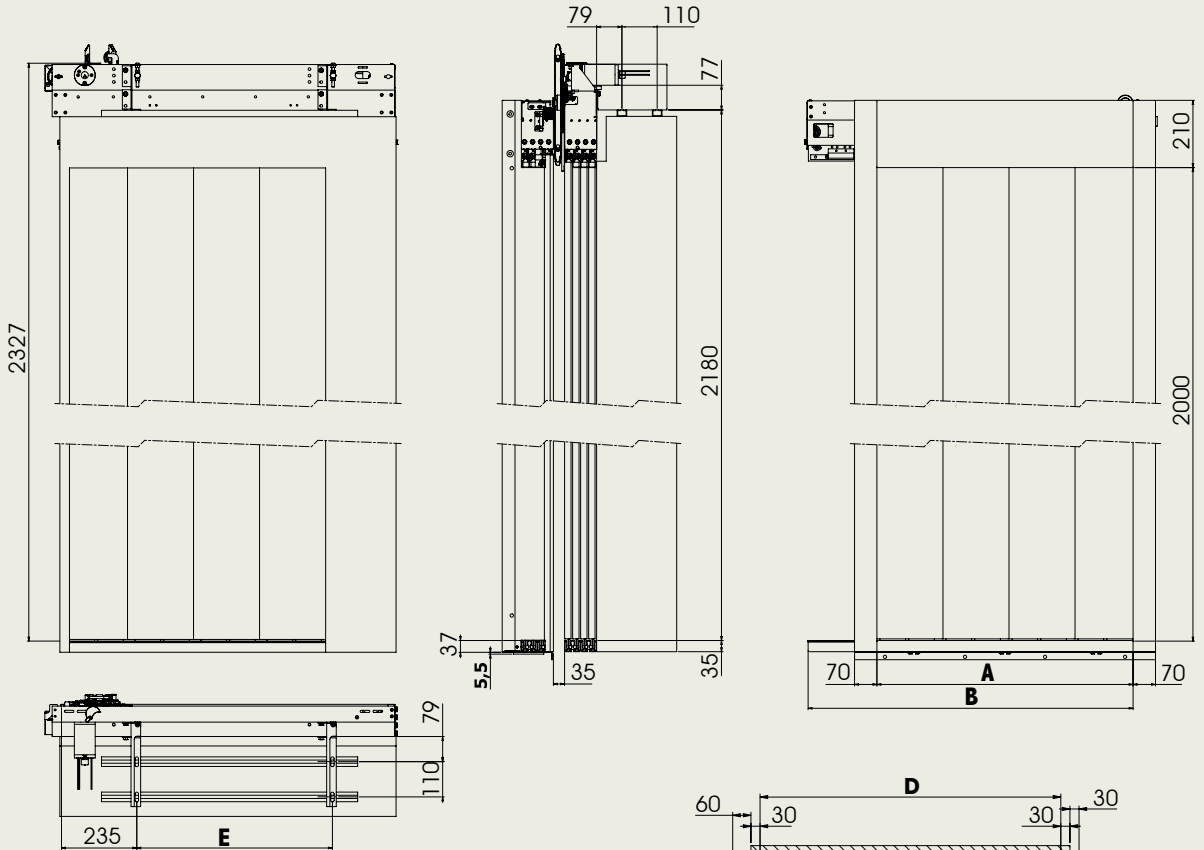

■
Serie UNICA

LANDING AND
CAR DOOR

The real space-saving
solution for modernization

SCHACHT- UND
KABINENTÜR

Die echte platzsparende
Lösung für die Modernisierung

PORTA DI PIANO
E DI CABINA

La vera soluzione salvaspazio
per la modernizzazione

Serie UNICA

GB The lift shafts with manual doors rarely have enough space for the installation of traditional automatic doors. The UNICA Series, thanks to its extremely reduced overall dimensions, allows the modernization and the automation of existing lifts in very small shafts. The side overall dimensions of the landing door hanger as well as of the car door operator UNICA Series always fit within the overall dimensions of the open panels.

DE Der übliche Aufzugsschacht mit Drehtüren verfügt nur selten über genügend Raum für den Einbau von traditionellen automatischen Schiebetüren. Dank ihrem extrem reduzierten Platzbedarf kann die Serie UNICA aber auch für die Modernisierung und Automatisierung von bestehenden Anlagen mit sehr kleinem Aufzugsschacht eingesetzt werden. Der seitliche Platzbedarf für Schachttürmechanismus sowie für Kabinenürantrieb Serie UNICA bleibt immer innerhalb des Platzbedarfes der offenen Türflügel enthalten.

IT I vani degli ascensori dotati di porte manuali, raramente dispongono dello spazio necessario per l'inserimento di porte automatiche di tipo tradizionale. Serie UNICA, grazie alle dimensioni d'ingombro estremamente contenute, permette di modernizzare ed automatizzare l'ascensore esistente con vani estremamente piccoli. L'ingombro laterale della sospensione di piano e dell'operatore di cabina Serie UNICA è sempre contenuto nell'ingombro delle ante aperte.